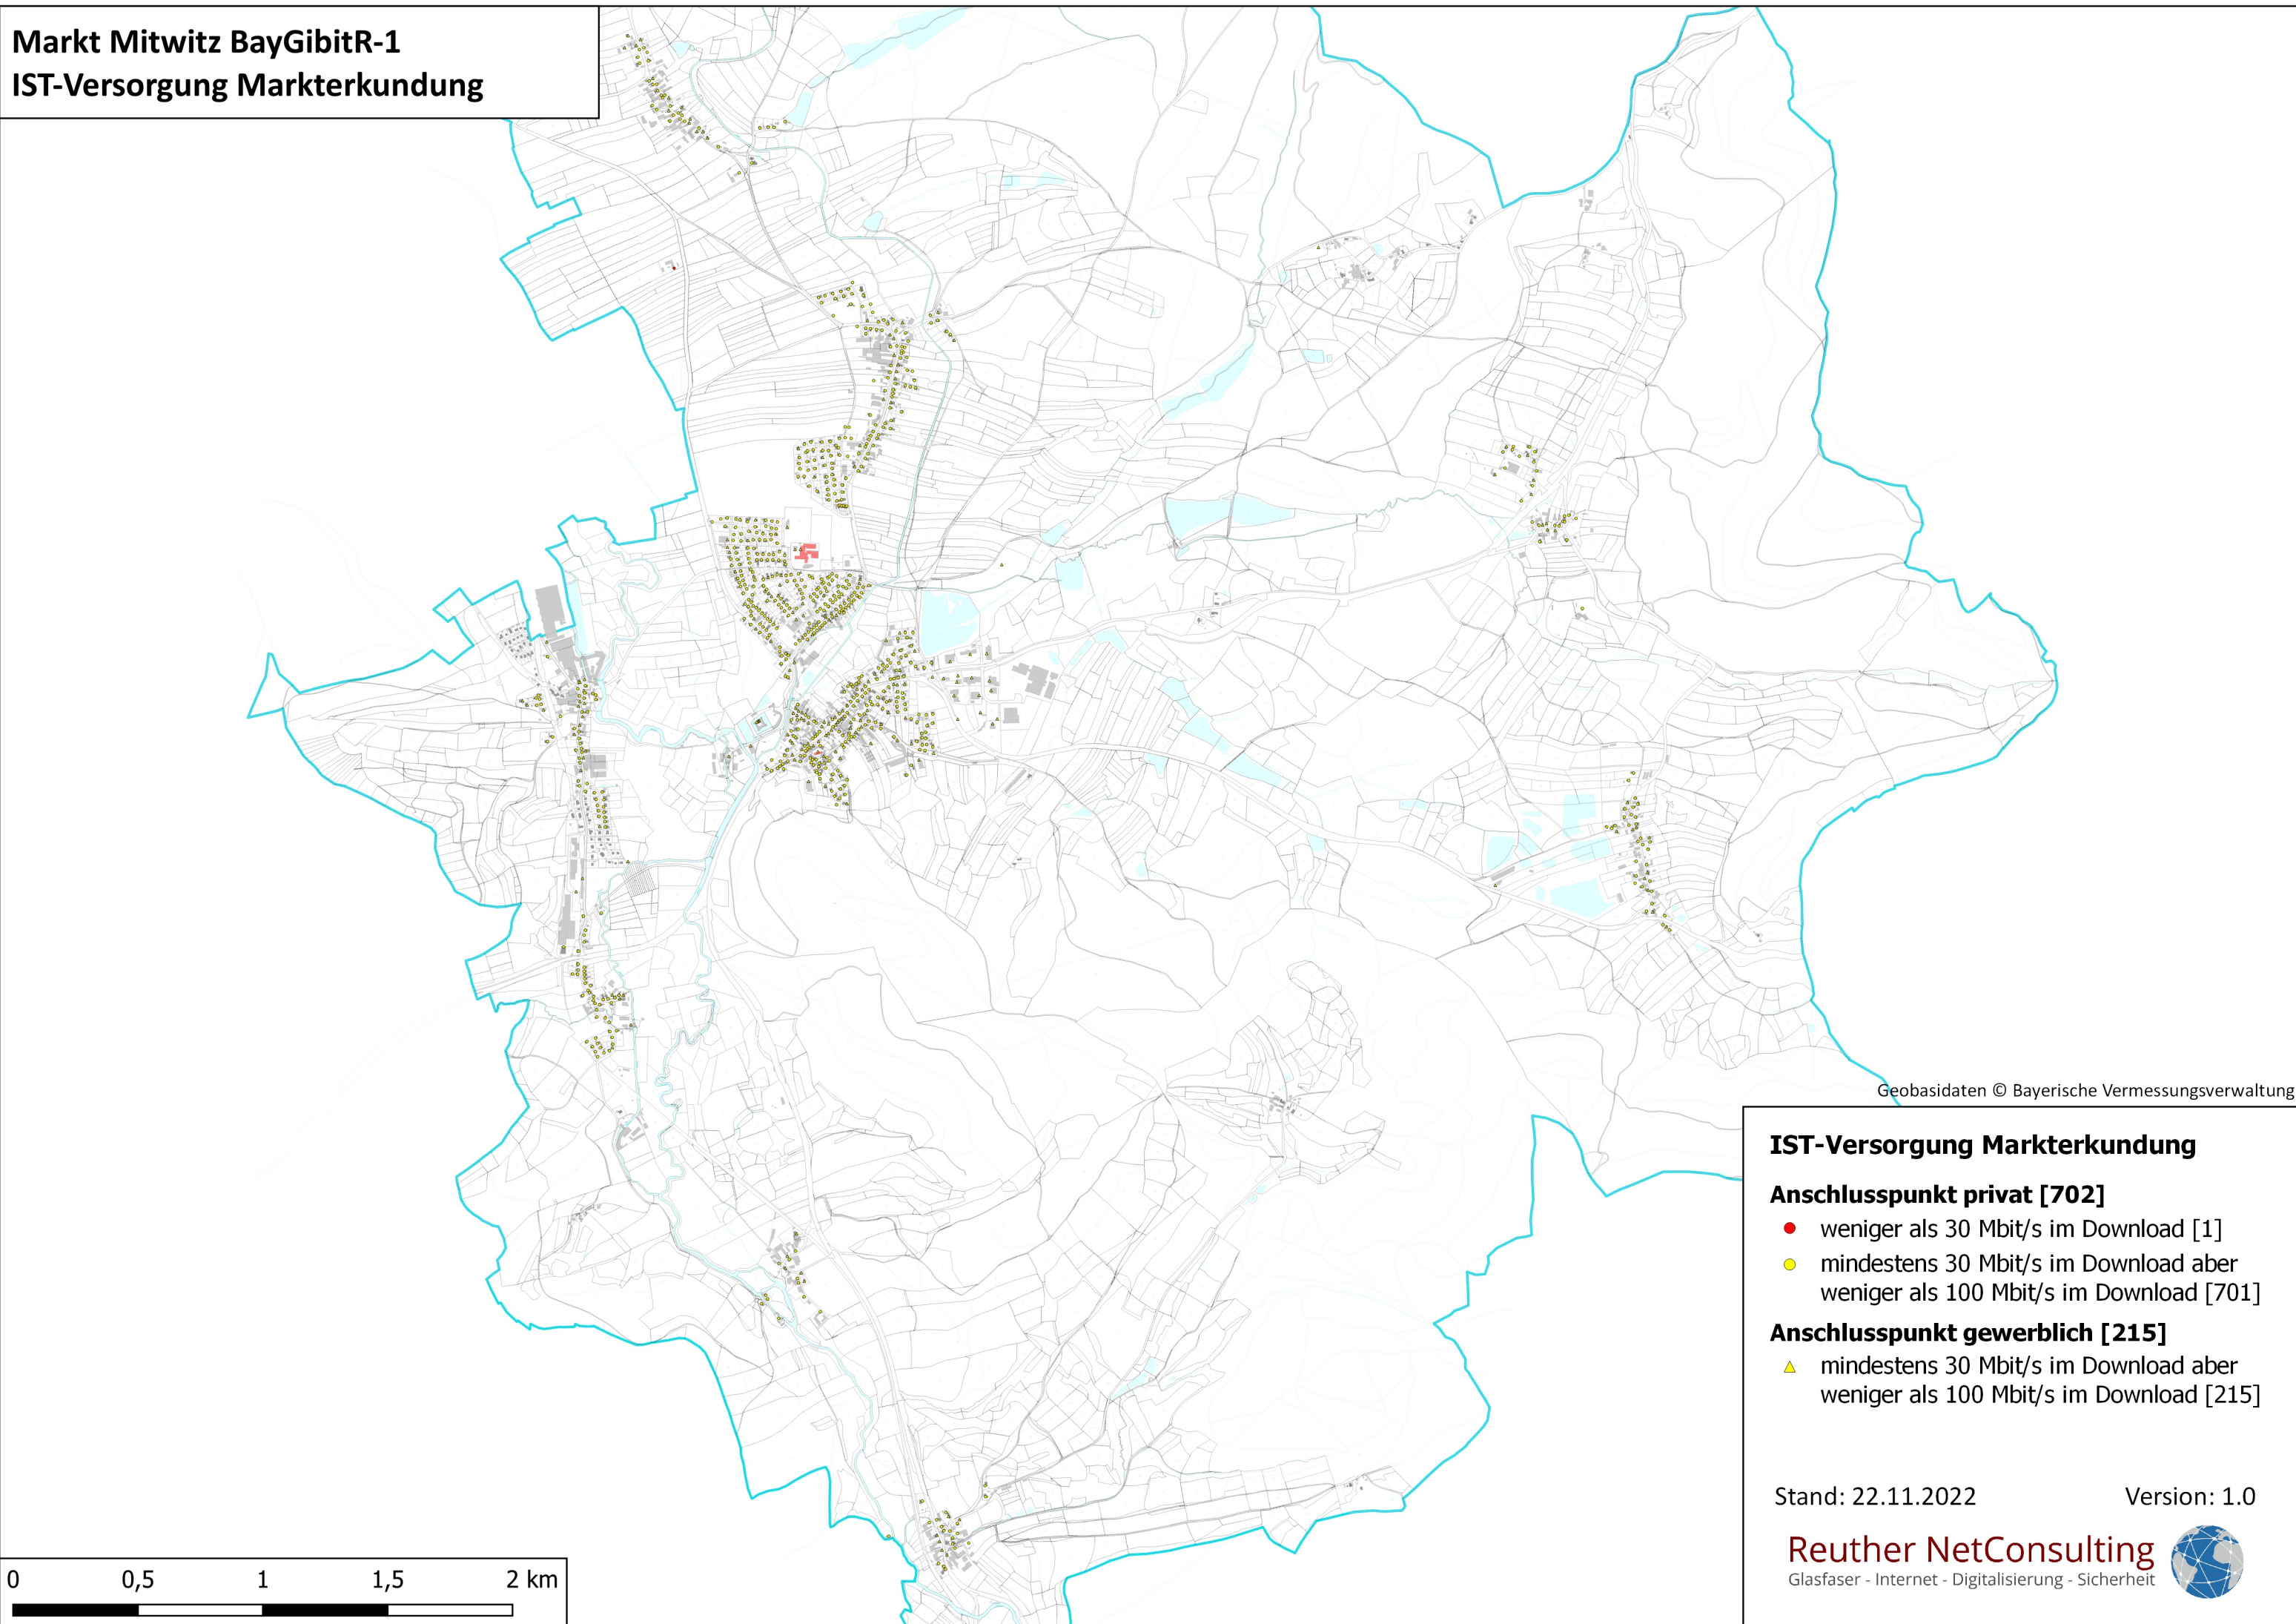

**Markt Mitwitz BayGibitR-1**  
**IST-Versorgung Markterkundung**

Geobasidaten © Bayerische Vermessungsverwaltung

**IST-Versorgung Markterkundung**

- Anschlusspunkt privat [702]**
- weniger als 30 Mbit/s im Download [1]
  - mindestens 30 Mbit/s im Download aber weniger als 100 Mbit/s im Download [701]
- Anschlusspunkt gewerblich [215]**
- ▲ mindestens 30 Mbit/s im Download aber weniger als 100 Mbit/s im Download [215]

Stand: 22.11.2022 Version: 1.0